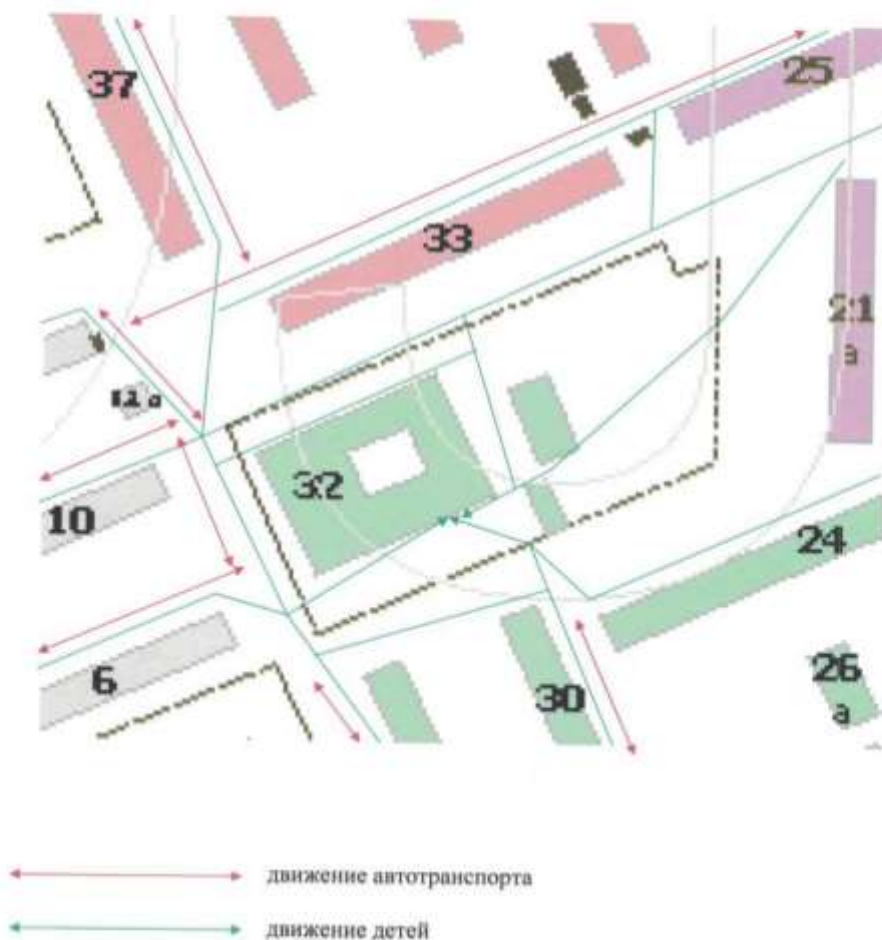

**СХЕМА ПРОЕЗДА ДВИЖЕНИЯ ТРАНСПОРТА МБОУ «СОШ № 8» ,
УЛ. КУРАТОВА, Д.32**

Схема организации дорожного движения в непосредственной близости от образовательного учреждения с размещением соответствующих технических средств, маршруты движения детей и расположение парковочных мест

СХЕМА ПРОЕЗДА ДВИЖЕНИЯ ТРАНСПОРТНЫХ СРЕДСТВ МБОУ «СОШ № 8» УЛ.МИРА Д.2

Условные обозначения

-  Жилая застройка
-  Лесной массив
-  Тротуар
-  Проезжая часть
-  Надземный пешеходный переход
-  Движение транспортных средств
-  Движение учащихся

**СХЕМА ПРОЕЗДА ДВИЖЕНИЯ ТРАНСПОРТА МБОУ «СОШ № 8» УЛ
ЛЕНИНГРАДСКАЯ Д.14**